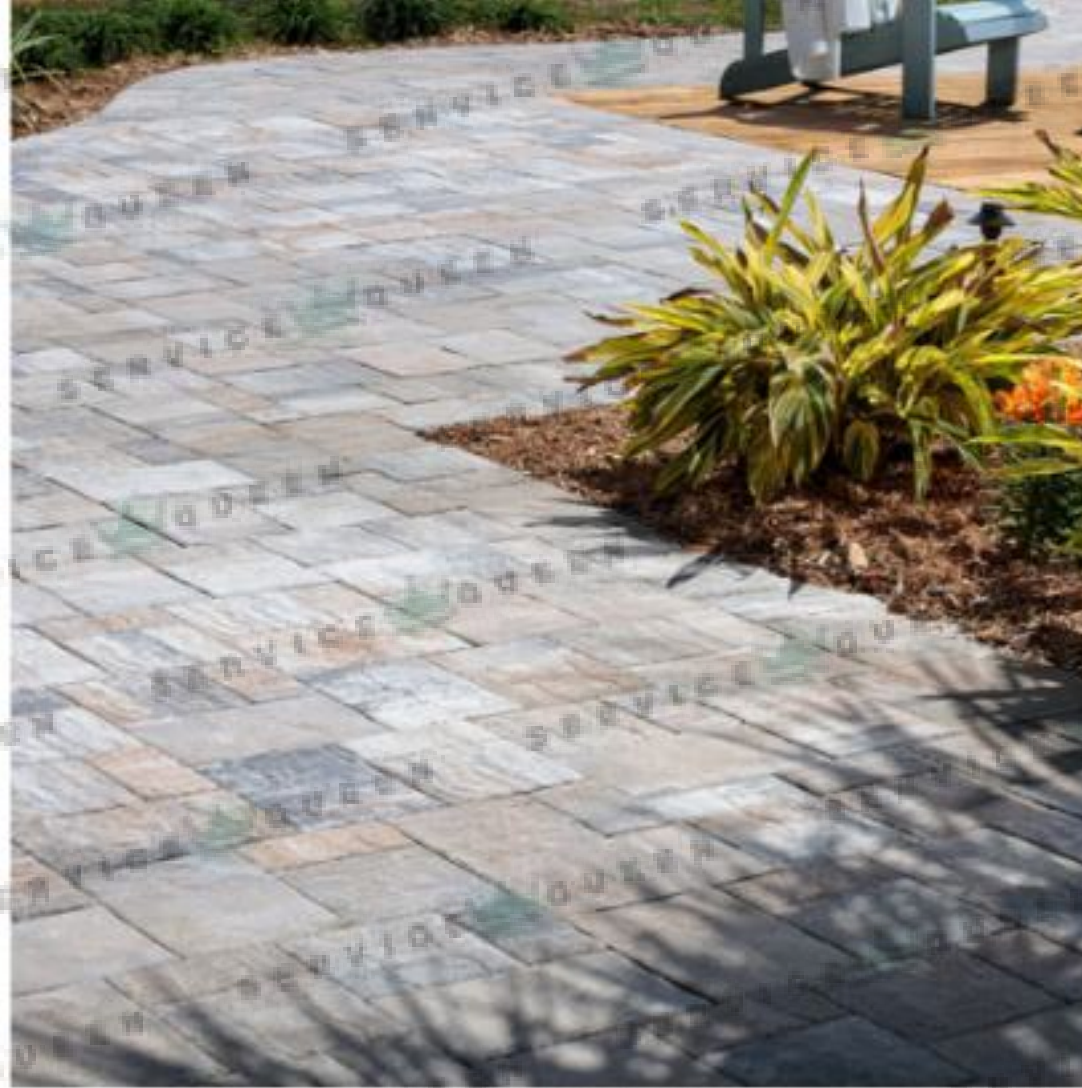

CATALINA

S E R V I C E Q U E E N